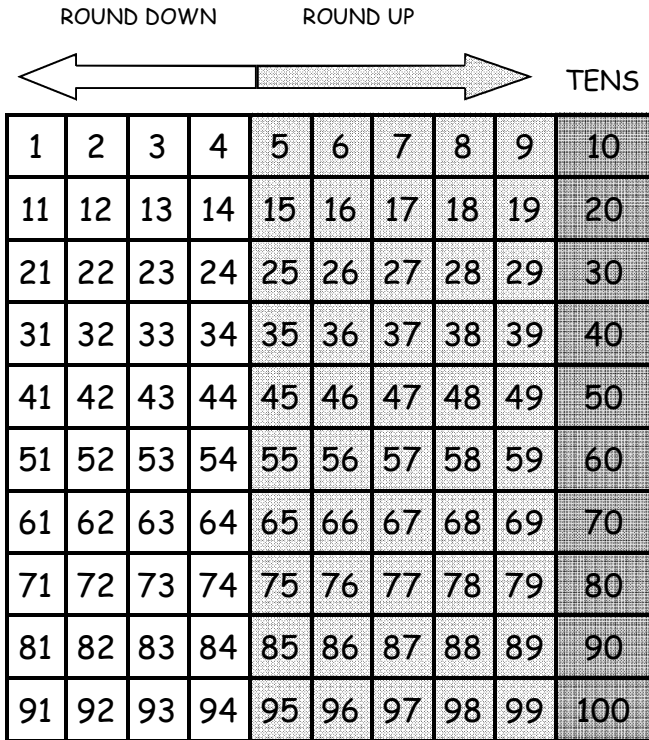

Name: _____

One Hundred Chart ROUNDING

⇒ Use the hundred chart to round the numbers to the nearest TEN.

$43 \rightarrow 40$

$35 \rightarrow 40$

$57 \rightarrow 60$

$81 \rightarrow 80$

⇒ If it is already a Ten, the number stays the same.

$30 \rightarrow 30$

$90 \rightarrow 90$

$37 \rightarrow \underline{\quad}$ $46 \rightarrow \underline{\quad}$ $72 \rightarrow \underline{\quad}$ $23 \rightarrow \underline{\quad}$ $26 \rightarrow \underline{\quad}$

$68 \rightarrow \underline{\quad}$ $13 \rightarrow \underline{\quad}$ $88 \rightarrow \underline{\quad}$ $24 \rightarrow \underline{\quad}$ $7 \rightarrow \underline{\quad}$

$90 \rightarrow \underline{\quad}$ $44 \rightarrow \underline{\quad}$ $48 \rightarrow \underline{\quad}$ $34 \rightarrow \underline{\quad}$ $99 \rightarrow \underline{\quad}$

$39 \rightarrow \underline{\quad}$ $18 \rightarrow \underline{\quad}$ $95 \rightarrow \underline{\quad}$ $63 \rightarrow \underline{\quad}$ $92 \rightarrow \underline{\quad}$

$45 \rightarrow \underline{\quad}$ $10 \rightarrow \underline{\quad}$ $21 \rightarrow \underline{\quad}$ $50 \rightarrow \underline{\quad}$ $86 \rightarrow \underline{\quad}$